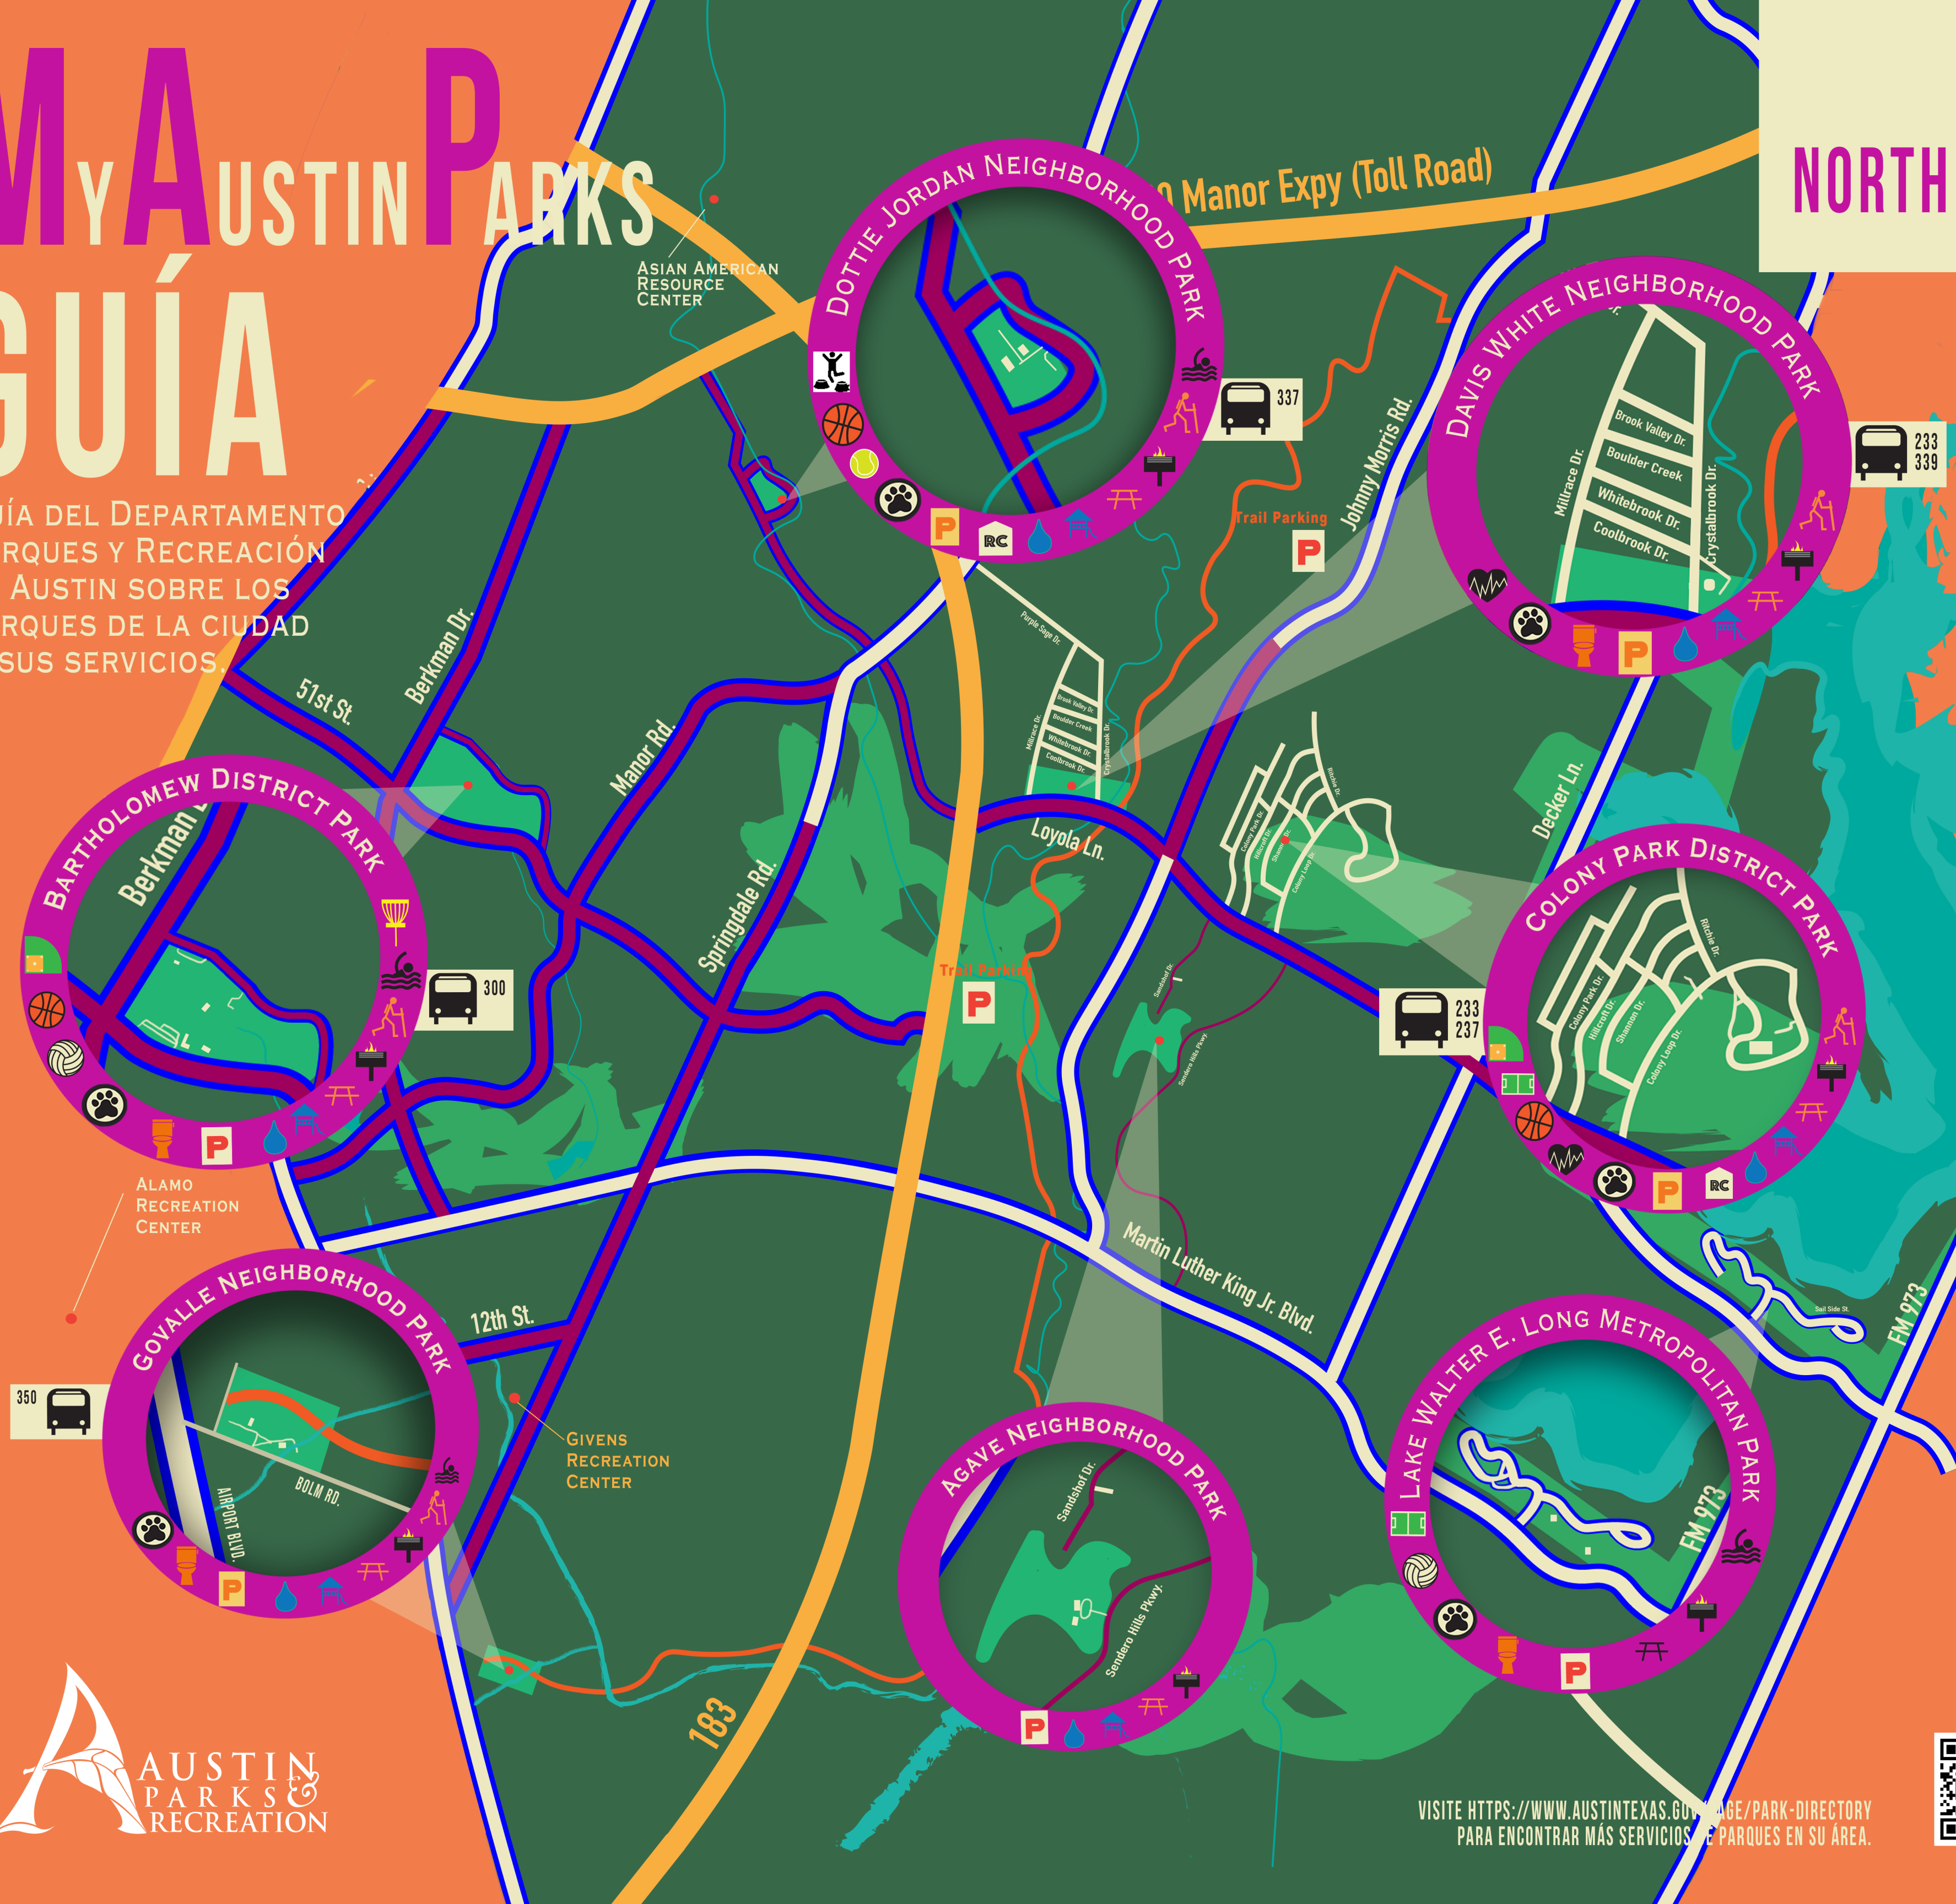

MAY AUSTIN PARKS

GUÍA

GUÍA DEL DEPARTAMENTO PARQUES Y RECREACIÓN DE AUSTIN SOBRE LOS PARQUES DE LA CIUDAD Y SUS SERVICIOS.

SERVICIOS DEL NORTHEAST AUSTIN PARK

TODOS LOS SERVICIOS QUE SE ENCUENTRAN EN COLOR NARANJA SON ACCESIBLES PARA PERSONAS CON DISCAPACIDADES.

		SENDEROS
		BAÑOS PÚBLICOS
		ESTACIONAMIENTO
		MESAS PARA PÍCNIC
		PISCINA
		PARRILLA
		CAMPO MULTIUSOS
		CAMPO DE SÓFTBOL/BÉISBOL
		CANCHA DE VOLEIBOL
		CANCHA DE TENIS
		CANCHA DE BALONCESTO
		DEPORTE "DISC GOLF"
		PARQUE INFANTIL
		SE ADMITEN MASCOTAS
		CENTRO RECREATIVO
		ESTACIONES PARA HACER EJERCICIOS
		JUEGO DE NATURALEZA
		PARQUE DE PATINAJE
		BEBEDEROS DE AGUA
		SE ADMITEN BICICLETAS
		ACERAS
		ruta de autobús