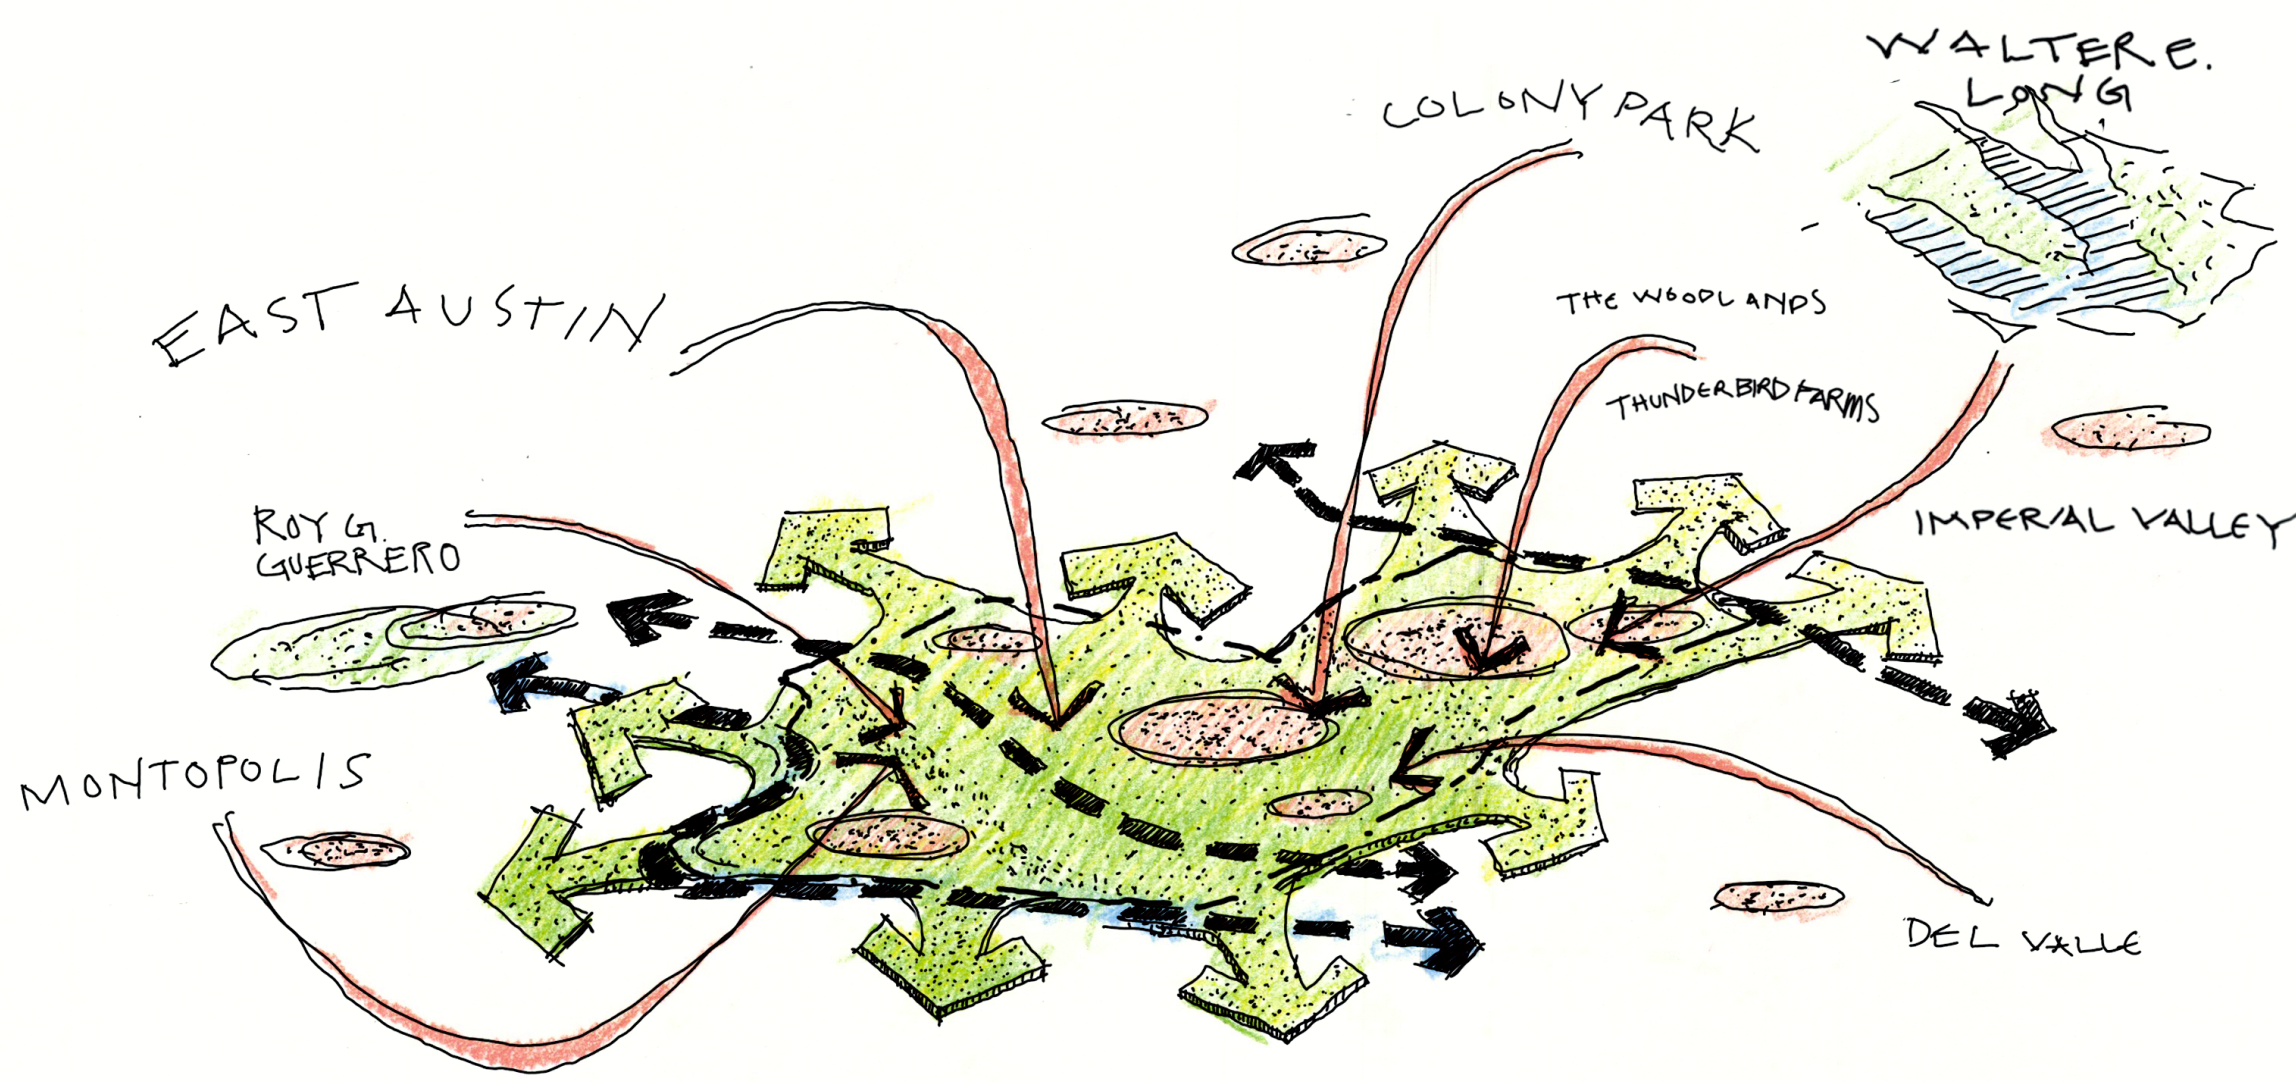

¿Cuál es el rol del Parque Treviño?

Basado en los aportes de las discusiones de grupos pequeños, la Junta Comunitaria #1, y los resultados de la Encuesta Comunitaria

El siguiente borrador de valores de planificación se derivó de los aportes de las discusiones de grupos pequeños, las juntas de la comunidad y los resultados de la encuesta hasta la fecha. Estos valores guiarán al equipo de planificación en lo que sugieren a través del proceso de planificación maestra.

Adaptar el Patrimonio del Sitio

Para adaptar el patrimonio del sitio, John Treviño Jr. Metro Park debería:

- Reconocer la larga historia y el patrimonio de la tierra, desde los habitantes indígenas hasta los residentes y usos más recientes.
- Utilizar las estructuras existentes para nuevos propósitos cuando sea posible.
- Construir sobre las cercas y setos existentes.
- Ofrecer una conexión con la historia agrícola de la región, a la vez que se adapta a los cambios producidos por el crecimiento de la población y el desarrollo.
- Llevar el patrimonio agrícola productivo del sitio al presente y al futuro explorando posibilidades para la producción de alimentos y la educación agrícola.
- Proteger la belleza existente, las vistas y la calidad serena del parque

Involucrar a la Intersección de la Tierra y el Río

Para involucrar a la intersección de la tierra y el río, John Treviño Jr. Metro Park debería:

- Aumentar el hábitat dentro del parque para apoyar una ciudad y un río más saludables para las personas, las plantas y los animales.
- Ofrecer oportunidades para aprender sobre las ecologías únicas del sitio.
- Ofrecer acceso seguro al río.
- Fortalecer las ecologías de ribera y pradera borradas existentes o regeneradas.
- Permitir la evolución continua de esta ecología urbana única