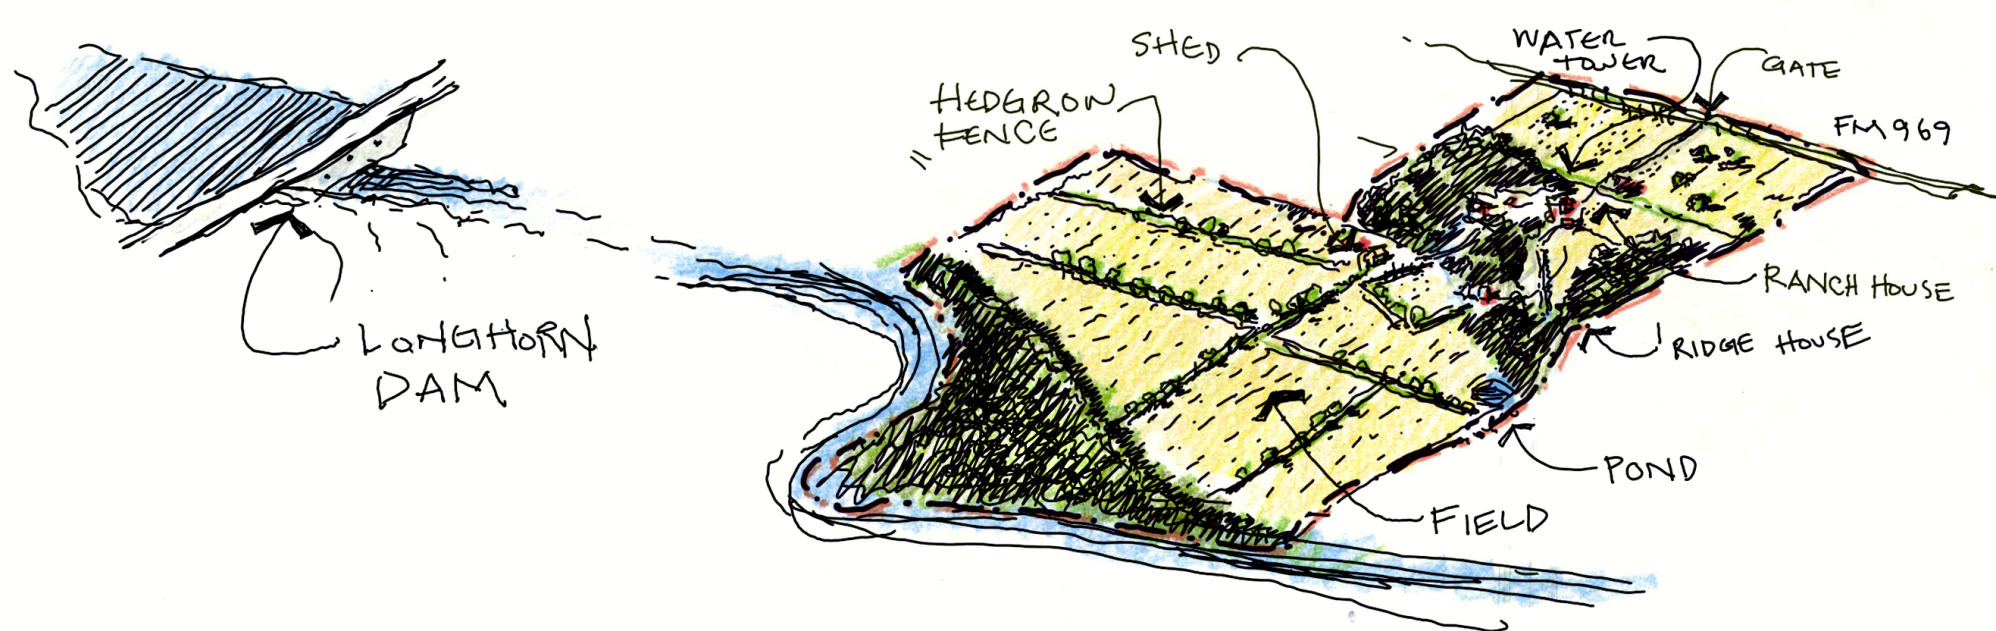

¿Cuál es el rol del Parque Treviño?

Basado en los aportes de las discusiones de grupos pequeños, la Junta Comunitaria #1, y los resultados de la Encuesta Comunitaria

El siguiente borrador de valores de planificación se derivó de los aportes de las discusiones de grupos pequeños, las juntas de la comunidad y los resultados de la encuesta hasta la fecha. Estos valores guiarán al equipo de planificación en lo que sugieren a través del proceso de planificación maestra.

Adaptar el Patrimonio del Sitio

Para adaptar el patrimonio del sitio, John Treviño Jr. Metro Park debería:

- Reconocer la larga historia y el patrimonio de la tierra, desde los habitantes indígenas hasta los residentes y usos más recientes.
- Utilizar las estructuras existentes para nuevos propósitos cuando sea posible.
- Construir sobre las cercas y setos existentes.
- Ofrecer una conexión con la historia agrícola de la región, a la vez que se adapta a los cambios producidos por el crecimiento de la población y el desarrollo.
- Llevar el patrimonio agrícola productivo del sitio al presente y al futuro explorando posibilidades para la producción de alimentos y la educación agrícola.
- Proteger la belleza existente, las vistas y la calidad serena del parque

Involucrar a la Intersección de la Tierra y el Río

Para involucrar a la intersección de la tierra y el río, John Treviño Jr. Metro Park debería:

- Aumentar el hábitat dentro del parque para apoyar una ciudad y un río más saludables para las personas, las plantas y los animales.
- Ofrecer oportunidades para aprender sobre las ecologías únicas del sitio.
- Ofrecer acceso seguro al río.
- Fortalecer las ecologías de ribera y pradera borradas existentes o regeneradas.
- Permitir la evolución continua de esta ecología urbana única