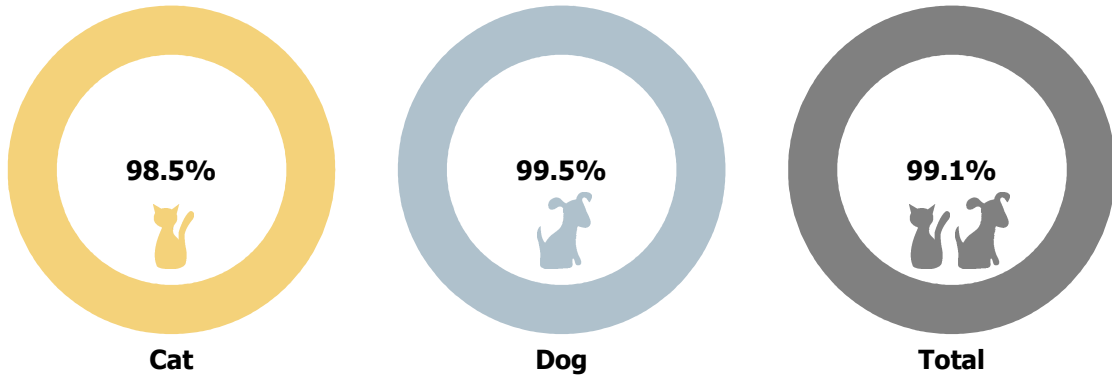

### Adult

at least 1 year old

Outcomes by Age Breakdown

# Austin Animal Center August 2016 to 2018 Outcomes

	2016			2017			2018		
	Cat	Dog	Total	Cat	Dog	Total	Cat	Dog	Total
<b>Adoption</b>	310	401	<b>711</b>	422	407	<b>829</b>	421	482	<b>903</b>
<b>Deceased</b>	8	4	<b>12</b>	9	1	<b>10</b>	6	4	<b>10</b>
<b>Humane Euthanasia</b>	19	9	<b>28</b>	25	5	<b>30</b>	10	4	<b>14</b>
<b>Missing</b>	0	0	<b>0</b>	0	0	<b>0</b>	1	0	<b>1</b>
<b>RTO</b>	20	209	<b>229</b>	29	222	<b>251</b>	23	195	<b>218</b>
<b>Rto-Adopt</b>	0	0	<b>0</b>	0	9	<b>9</b>	5	11	<b>16</b>
<b>Shelter Neuter Return</b>	64	0	<b>64</b>	47	0	<b>47</b>	75	0	<b>75</b>
<b>Transfer</b>	272	133	<b>405</b>	242	182	<b>424</b>	157	177	<b>334</b>
<b>Total</b>	<b>693</b>	<b>756</b>	<b>1,449</b>	<b>774</b>	<b>826</b>	<b>1,600</b>	<b>698</b>	<b>873</b>	<b>1,571</b>

## Total Live Release Rates