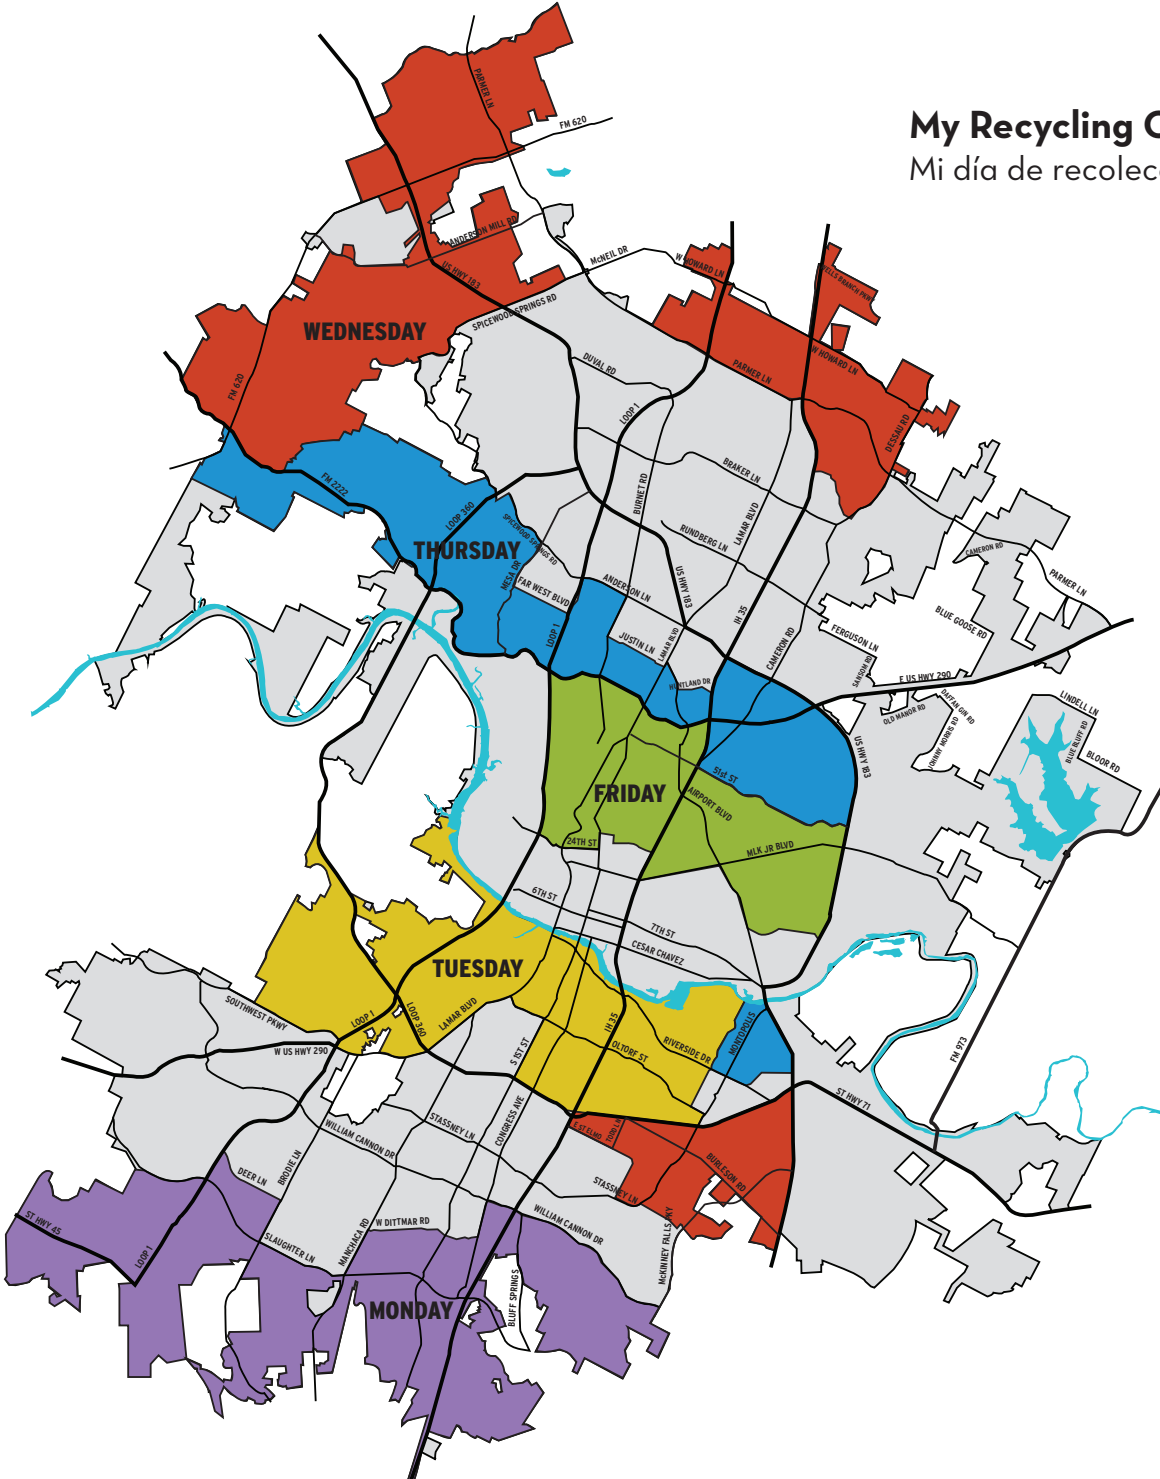

austinrecycles.com

Recycling Collection Day Map

Mapa del día de recolección de reciclaje

Recycling is collected curbside every other week. Match the color on the map to the corresponding color on the calendar to find your collection day!

El reciclaje se recoge una semana sí y otra no al borde la acera. ¡Busque el color en el mapa que se corresponda al color en su calendario para determinar su día de recolección!

My Recycling Collection Day is:
Mi día de recolección de reciclaje es: