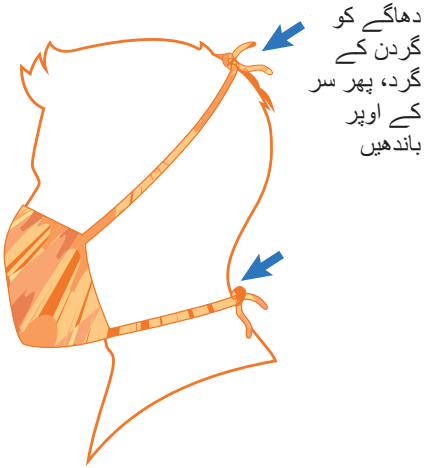

جب گھر سے باہر ہوں

تو کپڑے سے بنا ہوا چہرے کا نقاب پہنیں

1

علامات کے بغیر (مخفی علامات) ترسیل کار کی جانب سے وائرس کے پھیلاؤ سے بچاؤ کے لیے ایک اضافی حفاظتی اقدام۔

کپڑے سے بنا چہرے کا نقاب درج ذیل خصوصیات کا حامل ہونا چاہیے—

- چہرے کے اطراف میں محفوظ لیکن آرام دہ طور پر نصب ہو جائے
- دھاگہ بند یا کان کے ساتھ مضبوطی سے بندھا ہوا ہو
- کپڑے کی متعدد پرتیں شامل ہوں
- رکاوٹ کے بغیر سانس لینے کے قابل رکھے
- دھونے کے قابل ہو

2

کپڑے سے بنے چہرے کے نقاب جسمانی طور پر فاصلہ بندی کے اقدامات کا متبادل نہیں ہیں۔ جب گھر سے باہر ہوں تو 6 فٹ کا فاصلہ برقرار رکھنا جاری رکھیں۔