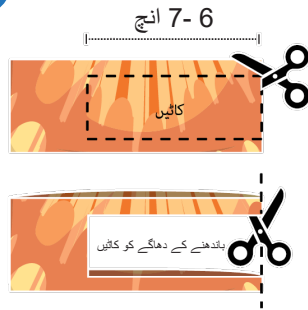

جب گھر سے باہر ہوں

تو کپڑے سے بنا ہوا چہرے کا نقاب پہنیں

1

علامات کے بغیر (مخفی علامات) ترسیل کار کی جانب سے وائرس کے پھیلاؤ سے بچاؤ کے لیے ایک اضافی حفاظتی اقدام۔

کپڑے سے بنا چہرے کا نقاب درج ذیل خصوصیات کا حامل ہونا چاہیے—

- چہرے کے اطراف میں محفوظ لیکن آرام دہ طور پر نصب ہو جائے
- دھاگہ بند یا کان کے ساتھ مضبوطی سے بندھا ہوا ہو
- کپڑے کی متعدد پرتیں شامل ہوں
- رکاوٹ کے بغیر سانس لینے کے قابل رکھے
- دھونے کے قابل ہو

2

کپڑے سے بنے چہرے کے نقاب جسمانی طور پر فاصلہ بندی کے اقدامات کا متبادل نہیں ہیں۔ جب گھر سے باہر ہوں تو 6 فٹ کا فاصلہ برقرار رکھنا جاری رکھیں۔

3

2

1

اضافی DIY فیس کور کی ہدایات

پر دستیاب ہیں austintexas.gov/covid19