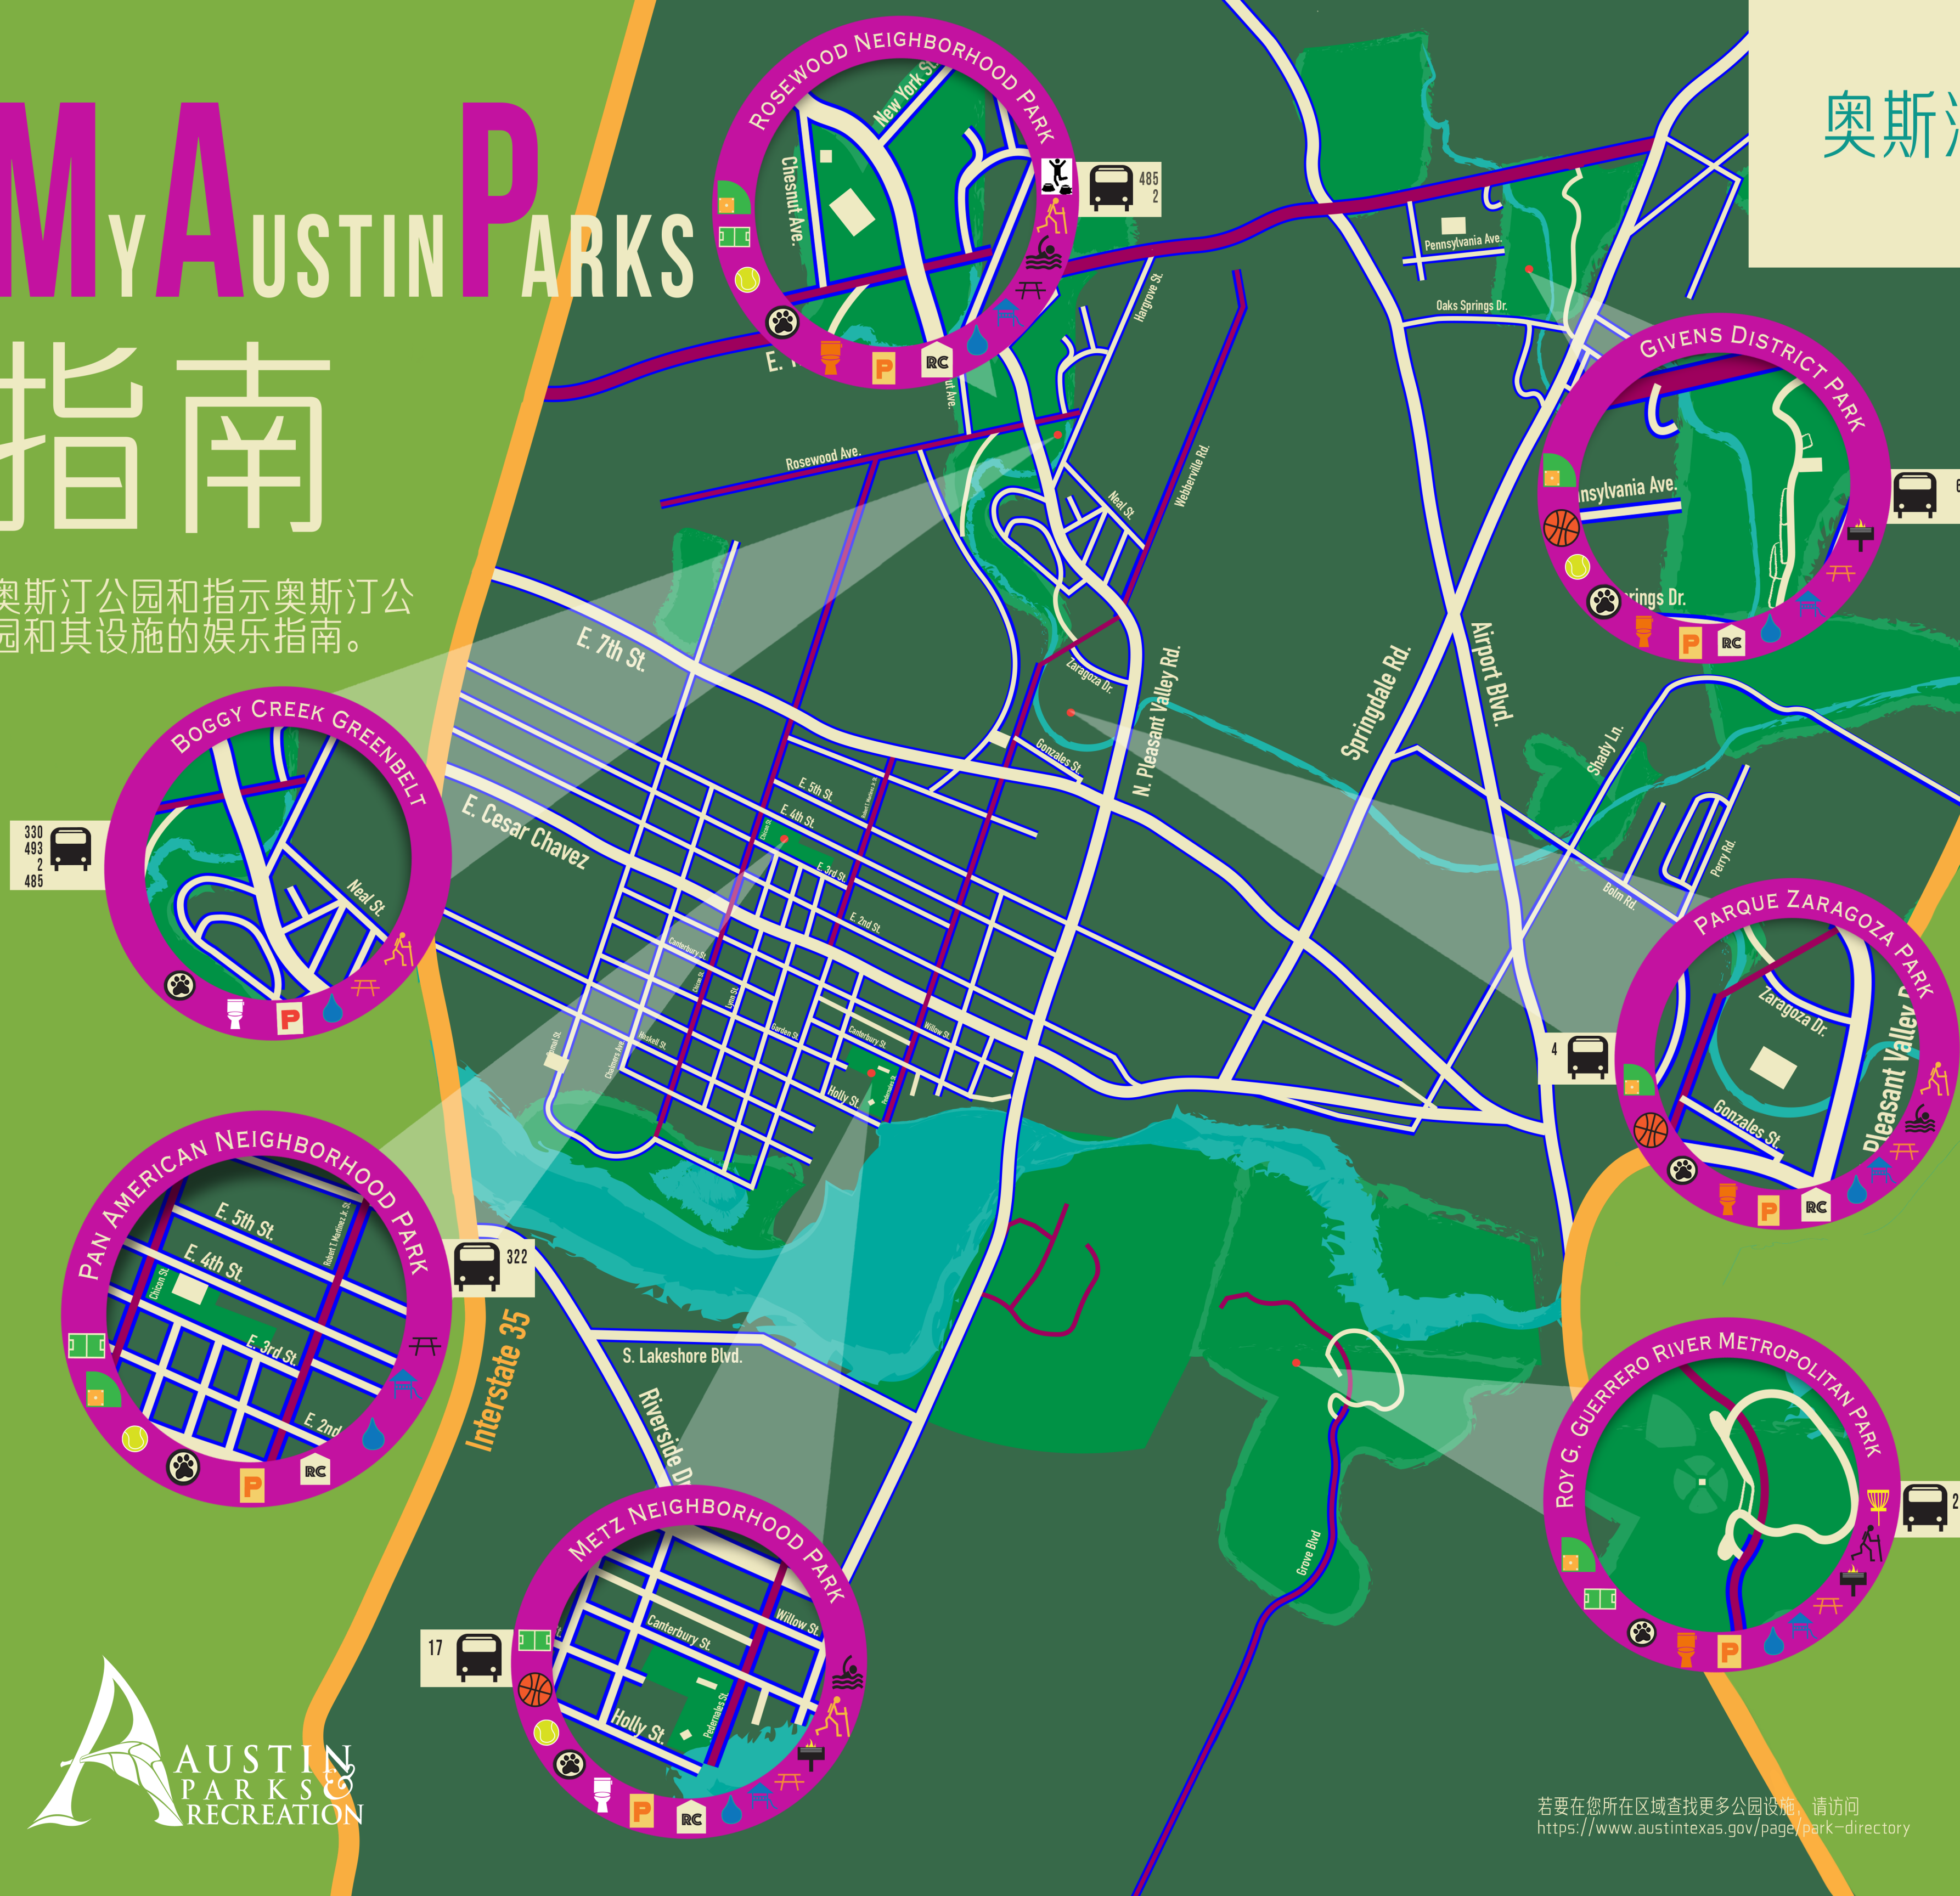

MY AUSTIN PARKS

指南

奥斯汀公园和指示奥斯汀公园和其设施的娱乐指南。

奥斯汀东南区公园设施

所有橙色设施均为 ADA 无障碍设施。

		步道
		公共卫生间
		车位
		野餐桌
		游泳池
		烤架
		多功能场地
		垒球/棒球场
		排球场
		网球场
		篮球场
		飞碟高尔夫
		游乐场
		大自然游戏
		宠物友好型场地
		娱乐中心
		健身站
		滑板公园
		饮用水供应之处
		自行车友好型场地
		人行道
		公车路线

若要在您所在区域查找更多公园设施，请访问
<https://www.austintexas.gov/page/park-directory>