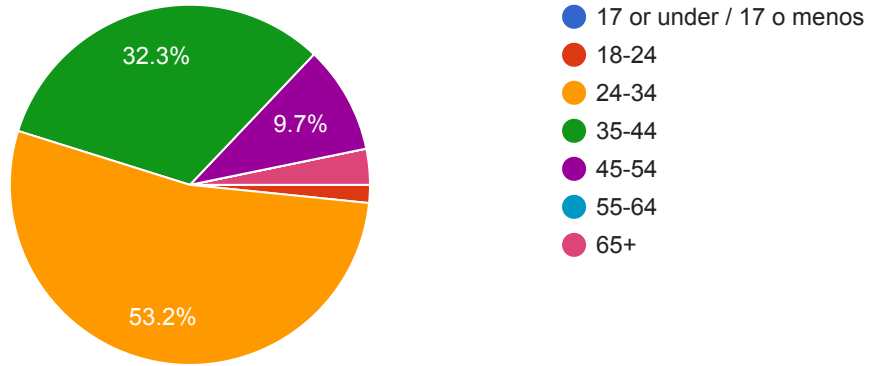

What is your age range? / Cuál es tu rango de edad?

62 responses