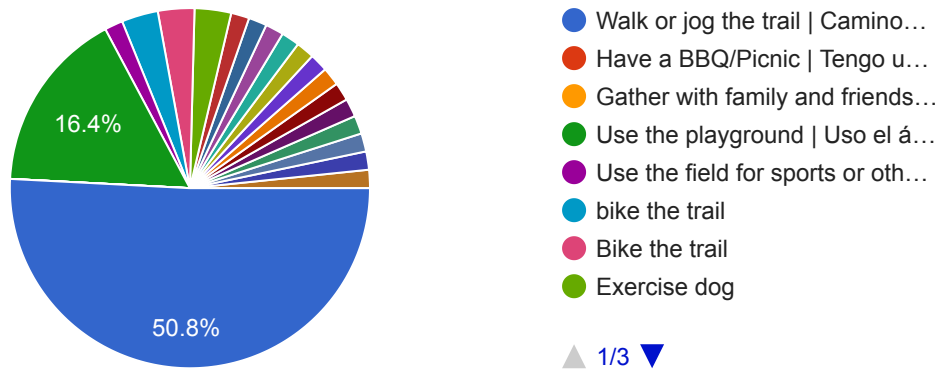

What do you do most often at the park? | ¿Qué haces con más frecuencia cuando visitas el parque?

61 responses