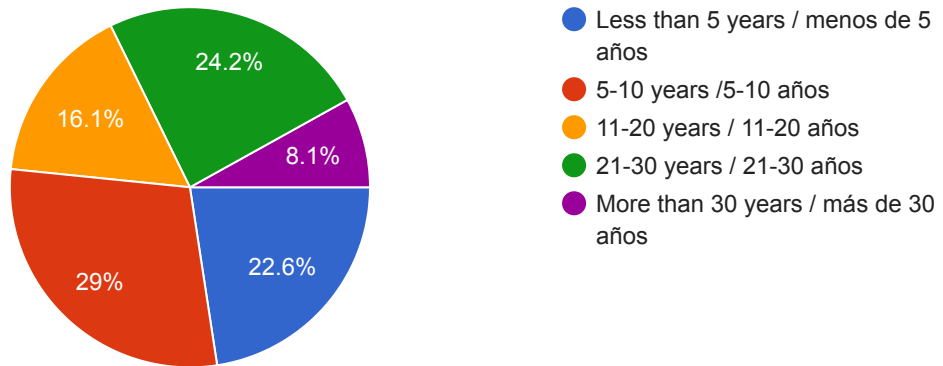

29 responses

Project Description /Descripción del Proyecto

Demographic Information /Información Demográfica

How long have you lived in Austin / Cuantos años has vivido en Austin?

62 responses

What is your age range? / Cuál es tu rango de edad?